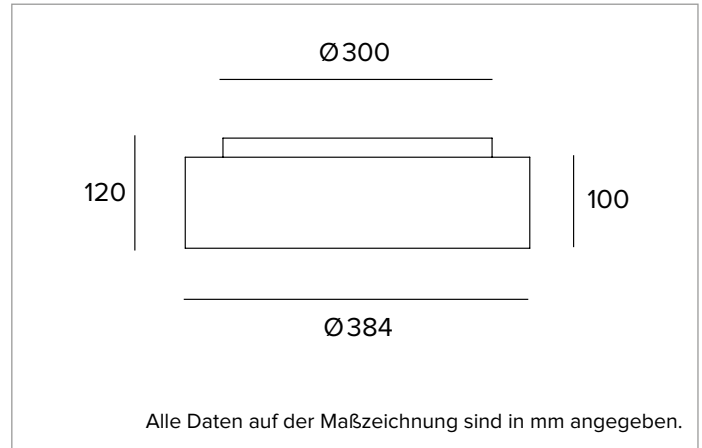

1T6070EL90 | THREESIXTY

Runde LED-Leuchte für die Installation an der Decke, als Pendelleuchte, als Einbau- oder Halbeinbauleuchte und als Wandleuchte

		3000K	H(m)	D(m)	E _{max} (lx)
		Ra90		114°	
		Fixture Power	24W	1	3.09
		Source Flux	2608lm	2	6.17
		Fixture Flux	1579lm	3	9.26
		Efficacy	66lm/W	4	12.35
TS1481	I _{max} =210cd/klm	I _{max}	547cd	5	15.43

Farbwiedergabeindex: 90

Rf: 91,4

Rg: 100,8

Ähnliche Farbtemperatur: 3000K

Lebensdauer (L80/B10): >50000h tq +25°C

BELEUCHUNGSTECHNISCHE MERKMALE

Version OPAL Direkt: Unterer Diffusor aus opalem Polycarbonat für verbesserte Lichtübertragung und -diffusion.